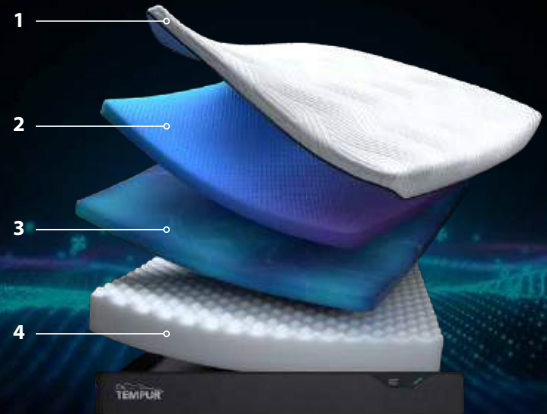

TEMPUR® ADVANCED MATERIAL

Самый современный материал TEMPUR®, снимающий на 20% больше давления*, лучше поглощающий движения и лучше адаптирующийся к телу. Миллиарды ультра-чувствительных ячеек мгновенно подстраиваются под форму, вес и тепло тела для бескомпромиссного комфорта и поддержки. Идеально для настоящего, восстановительного сна.

Чехол TEMPUR® PRO SMARTCOOL™

Инновационная охлаждающая ткань SmartCool™, прохладная на ощупь и способная эффективно поглощать избыточное тепло. Легко снимается благодаря молнии QuickRefresh™ и может быть постирана.

СРЕДНЕЕ ОЩУЩЕНИЕ

Матрас средней жёсткости, обеспечивающий идеальный баланс комфорта и поддержки.

ВЫСОТА МАТРАСА – 21 CM

TEMPUR Pro® высотой 21 см дарит нежное прилегание и поддержку тела.

СТИРАЕМЫЙ ЧЕХОЛ QUICKREFRESH™

Ультра-мягкий чехол QuickRefresh™ легко расстёгивается, снимается и стирается в стиральной машине при 40°C, сохраняя ощущение свежести и прохлады каждый день.

СТРУКТУРА

Чехол TEMPUR Pro® SmartCool™

Прохладный на ощупь, легко стираемый чехол (40°C).

TEMPUR® Advanced Material

Улучшенное снятие давления и адаптация.

TEMPUR Adapt® Material

Классический TEMPUR®: поддерживает, адаптируется, теперь ещё более долговечен.

TEMPUR DuraBase™ Technology

Поддержка и комфорт на долгие годы.

*Основано на внутренних тестах сравнения материалов TEMPUR® Original и TEMPUR® Advanced, проведённых компанией Dan-Foam ApS в период с февраля по июль 2021 года.

10-YEAR GUARANTEE

QUICKREFRESH™ COVER

NO TURN

WASHABLE COVER