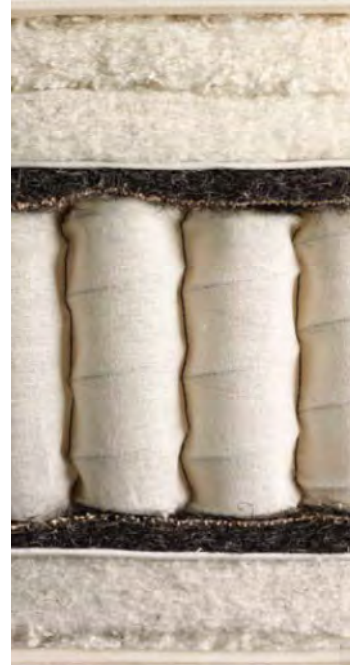

Baronet Superb + De Luxe

Descriere de marketing:

Baronet Superb + De Luxe — combinația ideală de practică și confort în versiune premium.
Modelul pentru cei care apreciază materialele clasice și lucrul manual, asigurând un somn sănătos și profund. Baza De Luxe completează salteaua, creând un ansamblu perfect pentru odihnă luxoasă.